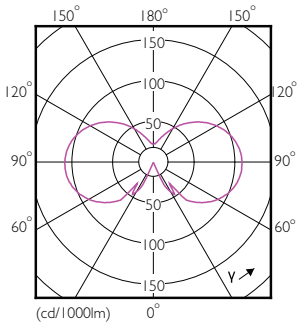

CorePro LED-kerter og -kroner i glas

Fotometriske data

Light Distribution Diagram - CorePro LEDCandle ND 2.2-25W B35 E14 FRG