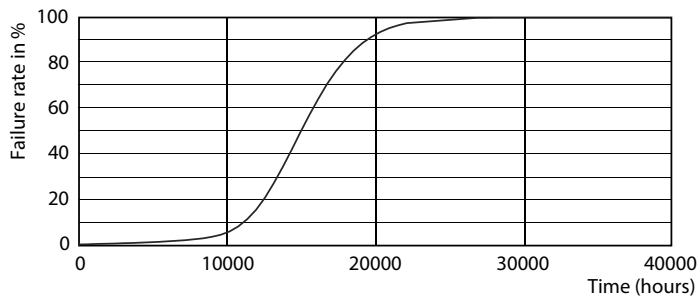

Levetid

Life Expectancy Diagram - CorePro LEDCandle ND 2.2-25W B35 E14 FRG