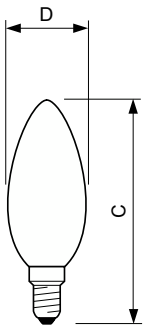

CorePro LED-kerter og -kroner i glas

Lysstyringssystemer og dæmpning

Dæmpbar	Nej

Mekanik og armaturhus

Pære finish	Matteret
Lyskildeform	B35 [B 35 mm]

Godkendelse og anvendelsesområde

Energieffektivitetsklasse	E
Energiforbrug kWh/1000 t.	3 kWh
EPREL-registreringsnummer	387381
CE-mærke	Ja
Overholder EU RoHS	Ja

Produktdata

Full EOC	871951434679600

Ordreproduktnavn	CorePro LEDCandle ND 2.2-25W B35 E14 FRG
Ordrekode	34679600
Lokal ordrekode	2057814739
SAP-tæller – antal pr. pakke	1
Tæller – antal pakker pr. kasse (udvendig emballage)	10
Materiale nummer (12NC)	929001345292
Det fulde produktnavn	CorePro LEDCandle ND 2.2-25W B35 E14 FRG
EAN/UPC – kasse	8719514346802
Beskrivelse af lokal kode	2057814739

Målskitse